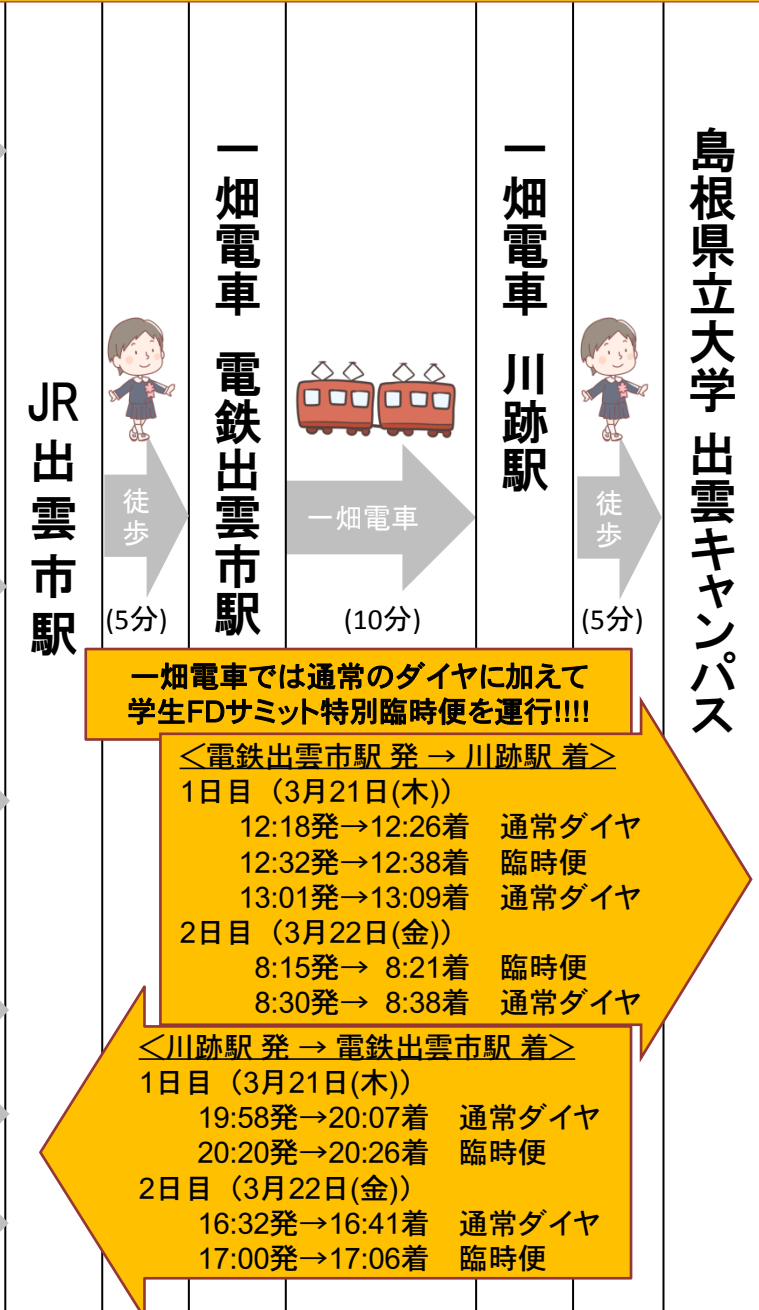

各交通機関所要時間の下部に記載のある発着時間(Ex.発-着)は、1日目の受付時間に間に合う最後の便の目安です。

1日目(3月21日(木))  
 12:30- 受付開始  
 13:30- オープニング  
 :  
 18:00- 情報交換会  
 19:30 終了

2日目(3月22日(金))  
 8:30- 受付開始  
 9:00- しゃべり場  
 :  
 15:40- クロージング  
 16:00 終了

一畑電車では通常のダイヤに加えて  
 学生FDサミット特別臨時便を運行!!!!

＜電鉄出雲市駅 発 → 川跡駅 着＞

1日目 (3月21日(木))

- 12:18発→12:26着 通常ダイヤ
- 12:32発→12:38着 臨時便
- 13:01発→13:09着 通常ダイヤ

2日目 (3月22日(金))

- 8:15発→ 8:21着 臨時便
- 8:30発→ 8:38着 通常ダイヤ

＜川跡駅 発 → 電鉄出雲市駅 着＞

1日目 (3月21日(木))

- 19:58発→20:07着 通常ダイヤ
- 20:20発→20:26着 臨時便

2日目 (3月22日(金))

- 16:32発→16:41着 通常ダイヤ
- 17:00発→17:06着 臨時便