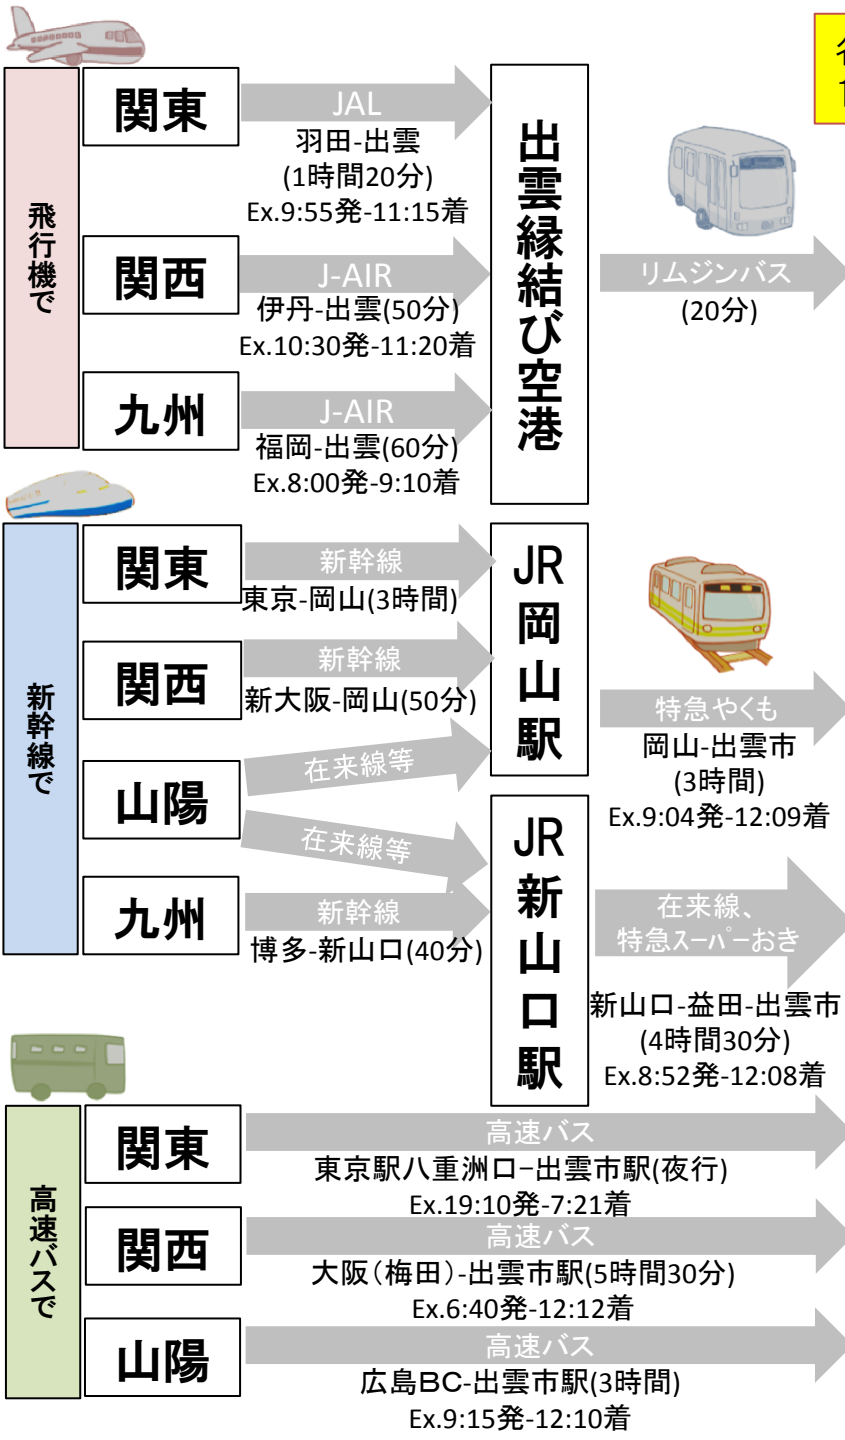

各交通機関所要時間の下部に記載のある発着時間(Ex.発-着)は、1日目の受付時間に間に合う最後の便の目安です。

1日目(3月21日(木))  
 12:30- 受付開始  
 13:30- オープニング  
 :  
 18:00- 情報交換会  
 19:30 終了

2日目(3月22日(金))  
 8:30- 受付開始  
 9:00- しゃべり場  
 :  
 15:40- クロージング  
 16:00 終了

一畑電車では通常のダイヤに加えて  
 学生FDサミット特別臨時便を運行!!!!

＜電鉄出雲市駅 発 → 川跡駅 着＞

1日目 (3月21日(木))

- 12:18発→12:26着 通常ダイヤ
- 12:32発→12:38着 臨時便
- 13:01発→13:09着 通常ダイヤ

2日目 (3月22日(金))

- 8:15発→ 8:21着 臨時便
- 8:30発→ 8:38着 通常ダイヤ

＜川跡駅 発 → 電鉄出雲市駅 着＞

1日目 (3月21日(木))

- 19:58発→20:07着 通常ダイヤ
- 20:20発→20:26着 臨時便

2日目 (3月22日(金))

- 16:32発→16:41着 通常ダイヤ
- 17:00発→17:06着 臨時便